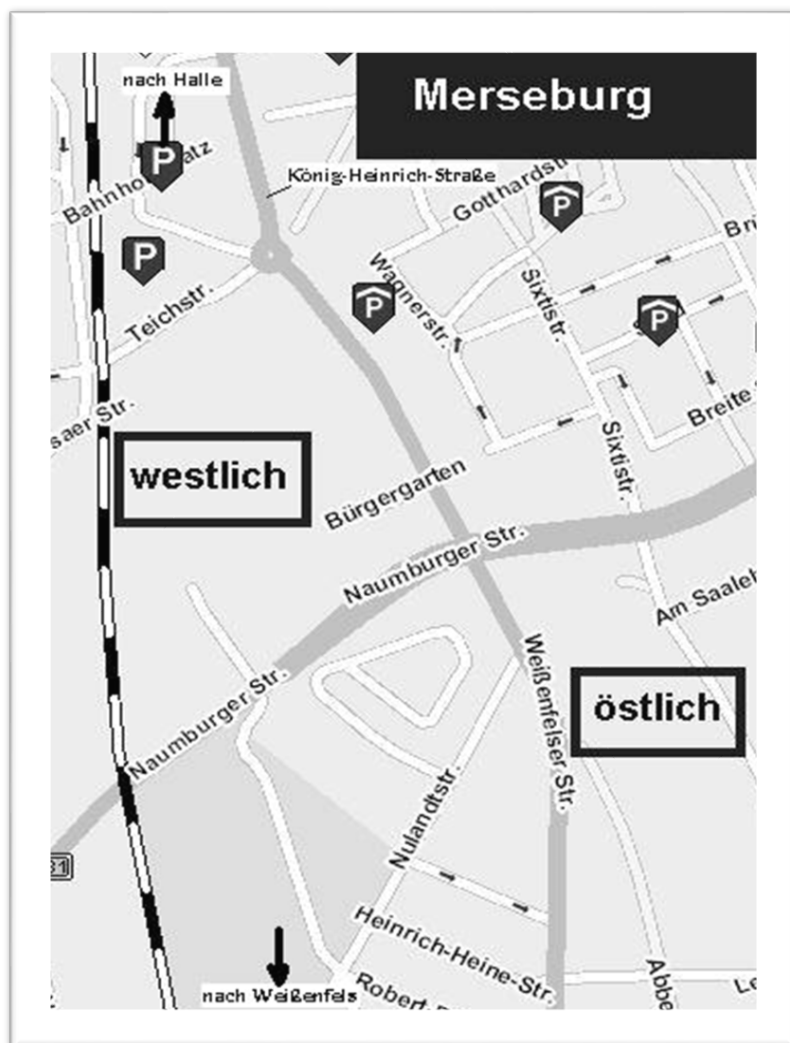

Freitag gerade Kalenderwoche

Burgliebenau, Luppenau, Meuschau, Trebnitz, Merseburg (Stadtgebiet **östlich** der Halleschen Str., König-Heinrich-Str., Weißenfeller Str.) **weiterhin:** Gewerbegebiet Nord-West einschließlich Einkaufszentrum Kaufland, Heinrich-Heine-Str., Herweghstr., Nulandtplatz, Nulandtstr., Robert-Blum-Str.

Sa 13.01.2024	22.03.2024	31.05.2024	09.08.2024	18.10.2024
26.01.2024	Sa 06.04.2024	14.06.2024	23.08.2024	Sa 02.11.2024
09.02.2024	19.04.2024	28.06.2024	06.09.2024	15.11.2024
23.02.2024	03.05.2024	12.07.2024	20.09.2024	29.11.2024
08.03.2024	17.05.2024	26.07.2024	Sa 05.10.2024	13.12.2024
				Sa 28.12.2024

Alaune, Beidersee, Benndorf, Brachwitz, Döblitz, Friedrichsschwerz, Gimritz, Gottenz, Görbitz, Großkugel (nur 1,1 m³ Container: Am Ilmenbaum, Am Markt, Am Rebstock, Am Schrebergarten, Gebrüder-Grimm-Str., Im Wingert, Pappelhof, Wilhelm-Busch-Weg), **Gröbers, Grube Ferdinande, Lettewitz, Morl, Möderau, Osmünde, Sennewitz, Schwoitsch**

12.01.2024	22.03.2024	31.05.2024	09.08.2024	18.10.2024
26.01.2024	05.04.2024	14.06.2024	23.08.2024	01.11.2024
09.02.2024	19.04.2024	28.06.2024	06.09.2024	15.11.2024
23.02.2024	03.05.2024	12.07.2024	20.09.2024	29.11.2024
08.03.2024	17.05.2024	26.07.2024	04.10.2024	Do 12.12.2024
				27.12.2024